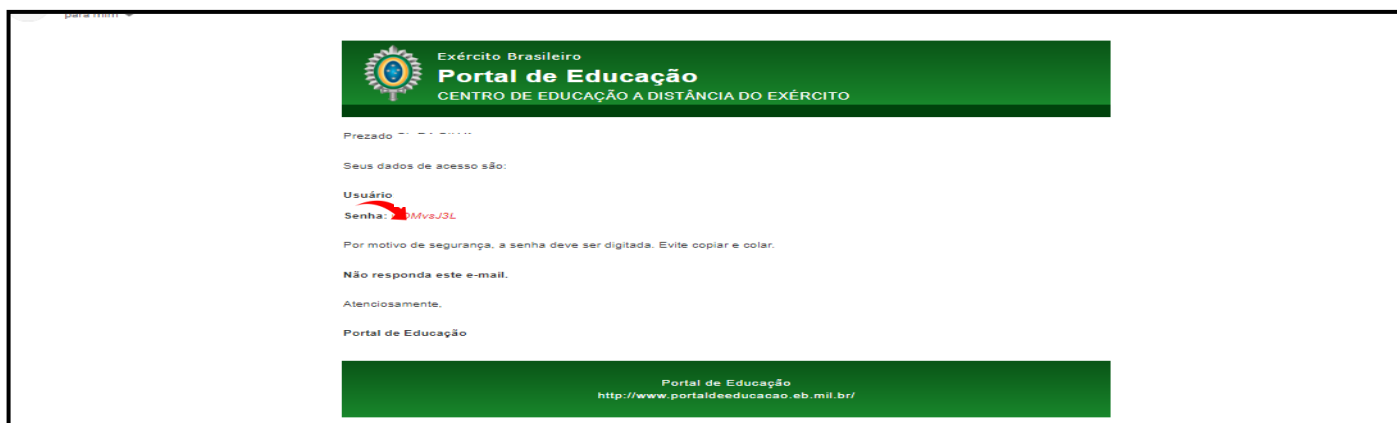

4. Clique em OK para fechar a janela e acesse seu email cadastrado para visualizar sua nova senha.