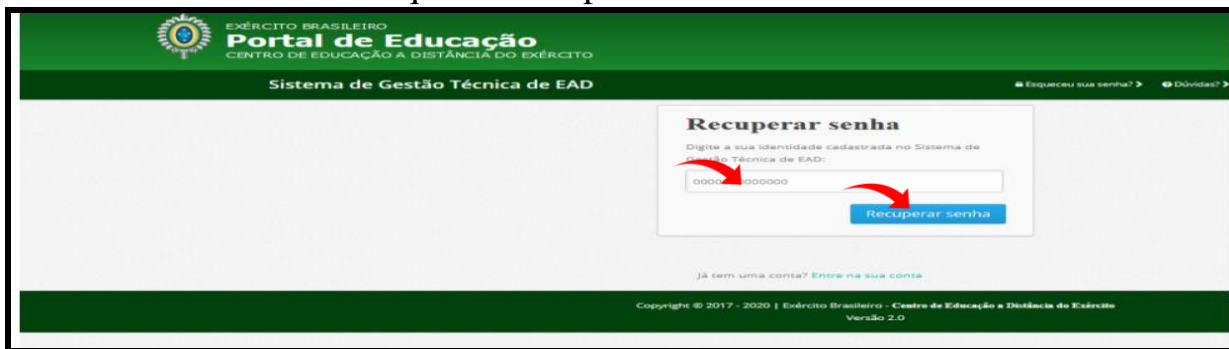

3. Insira sua identidade e clique em recuperar senha.